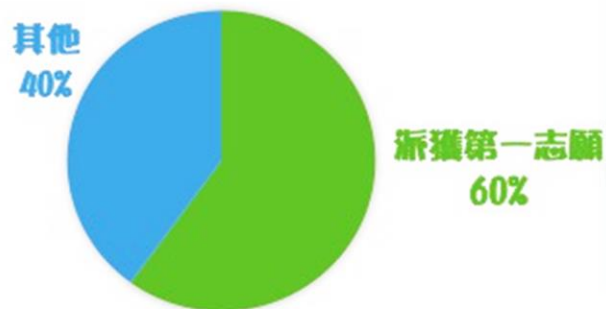

2020-2021 年度

畢業生小一派位結果

畢業生小一統一派位結果

畢業生入讀本區校網小學

仁德天主教小學	香港紅卍字會屯門卍慈小學
保良局志豪小學	中華基督教會蒙黃花沃紀念小學
僑港伍氏宗親會伍時暢紀念學校	台山商會學校
屯門官立小學	柏立基教育學院校友會何壽基學校

畢業生入讀之其他校網小學

荔枝角天主教小學	香港青年協會李兆基小學
佛教陳榮根紀念學校	五邑鄒振猷學校
青山天主教小學	

畢業生小一派位結果概述