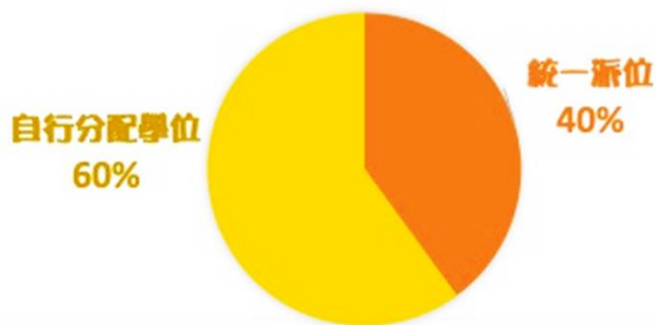

2020-2021 年度

畢業生小一派位結果

畢業生小一統一派位結果

畢業生入讀本區校網小學

仁德天主教小學	香港紅卍字會屯門卍慈小學
保良局志豪小學	中華基督教會蒙黃花沃紀念小學
僑港伍氏宗親會伍時暢紀念學校	台山商會學校
屯門官立小學	柏立基教育學院校友會何壽基學校

畢業生入讀之其他校網小學

荔枝角天主教小學	香港青年協會李兆基小學
佛教陳榮根紀念學校	五邑鄒振猷學校
青山天主教小學	

畢業生小一派位結果概述