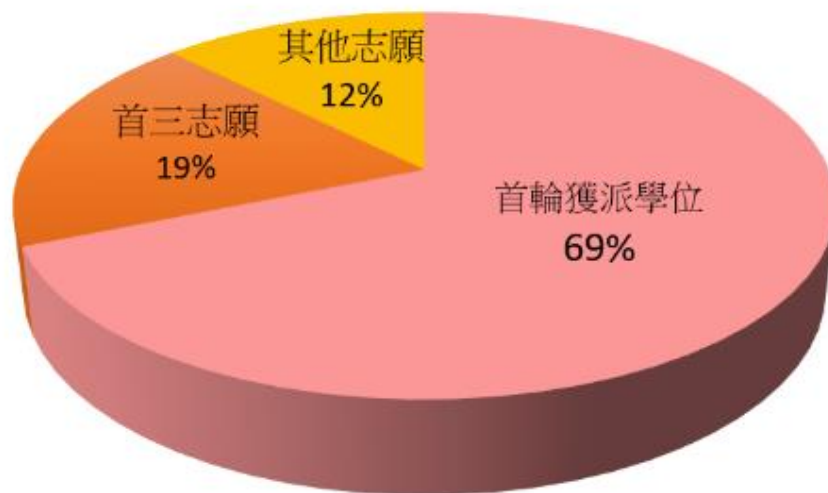

2019 - 2020 年度 小一派位結果

學校名稱	入讀學生 人數
啟基小學(九龍)	1人
僑港伍氏宗親會伍時暢紀念學校	8人
香港路德會增城北霖學校	1人
博愛醫院歷屆總理聯誼會鄭任安夫人學校	1人
仁德天主教小學	4人
屯門官立小學	1人
福德學校(黃大仙)	1人
中華基督教慕黃花沃紀念小學	3人
保良局志豪小學	1人
香港經卍字會屯門卍慈小學	1人

學校名稱	入讀學生 人數
興德學校	1人
路德會呂祥光小學	1人
聖公會慕恩小學	1人
柏立基教育學院校友會何壽基學校	1人
保良局莊啟程第二小學	1人
保良局方王錦全小學	1人
廣東道官立小學(九龍)	1人
光明學校(元朗)	1人
道教青松小學(山景)	2人

總人數	32人
-----	-----

2019-2020年度高班小一派位結果

■ 首輪獲派學位 ■ 首三志願 ■ 其他志願