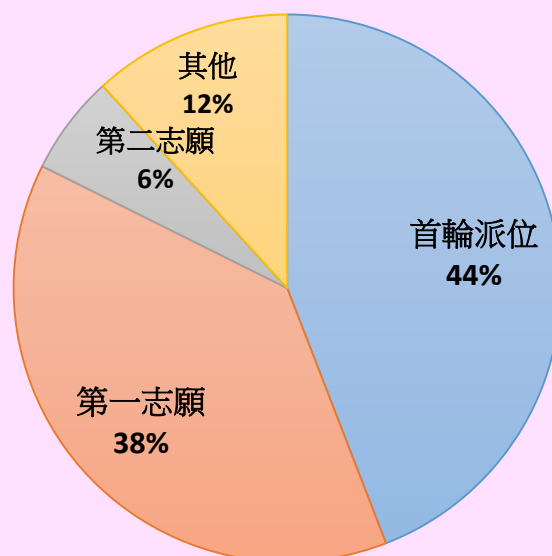

2017-2018年度小一派位率

*超過八成學生於首輪及統一派位中獲派第一志願